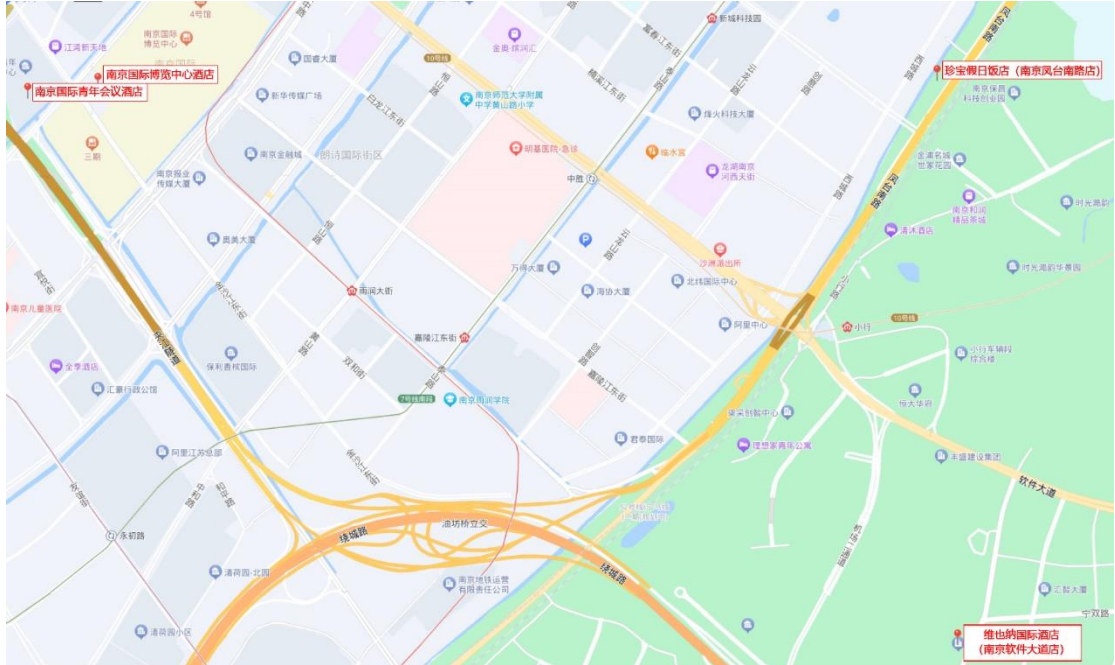

附件 3: 交通指南

一、南京国际青年会议酒店

地址：南京市建邺区邺城路 8 号

乘车路线:

(1) 禄口机场至国际青年会议酒店:

公交地铁: 乘坐地铁 s1 号线途径 7 站到达南京南站, 乘坐地铁 s3 号线途径 6 站到达永初路站, 乘坐 169 路途径 4 站到达宜悦街站, 步行 865 米到达酒店。

(2) 南京南站至国际青年会议酒店:

公交地铁: 乘坐地铁 s3 号线途径 6 站到达永初路站, 乘坐 169 路途径 4 站到达宜悦街站, 步行 865 米到达酒店。

(3) 南京站至国际青年会议酒店:

公交地铁: 乘坐地铁 1 号线途径 5 站到达新街口站, 乘坐地铁 2 号线途径 8 站到达元通站, 步行 184 米到达江东中路·元通南站, 乘坐 102 路途径 3 站到达青年文化中心东门站, 步行 221 米到达酒店。

二、南京国际博览中心酒店

地址：南京市建邺区金沙江西街 16 号（距离南京国际青年会议酒店约 300 米，步行约 3 分钟）

三、珍宝假日饭店（南京凤台南路店）

地址：南京市雨花台区凤台南路 166 号（距离南京国际青年会议酒店约 6 公

里)

四、维也纳国际酒店（南京软件大道店）

地址：南京市软件大道宁双路 80 号中和大厦 B 座（距离南京国际青年会议酒店约 6 公里）